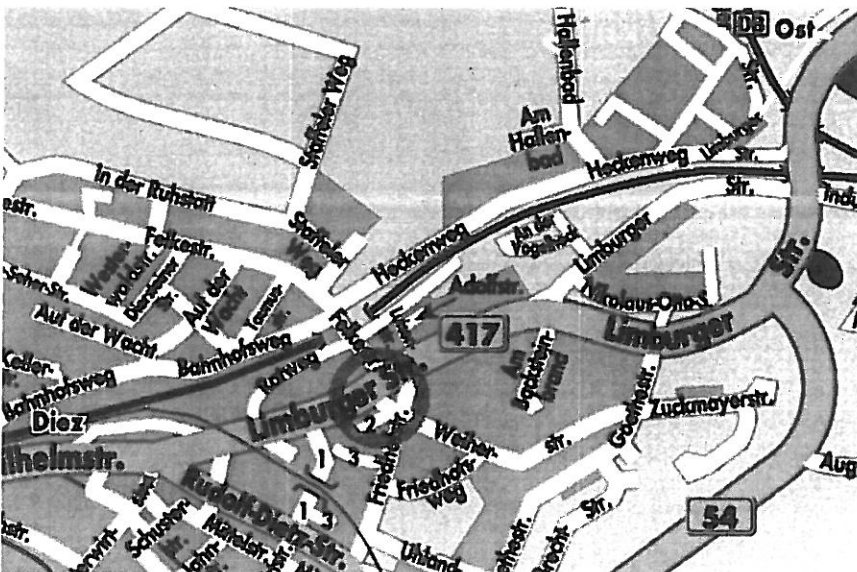

### Aus Richtung A 3 Köln

- Nicht Abfahrt Diez, sondern weiterfahren bis Abfahrt Limburg-Nord.
- Dort abfahren Richtung Limburg Stadt über Lahnbrücke (70 km/h), über 1. Kreuzung (50 km/h), rechte Spur einordnen, kurz vor der nächsten großen Kreuzung ganz rechts einordnen (halb-links vor Ihnen liegt das Kaufhaus KARSTADT) und abbiegen Richtung DIEZ.
- Solange (ca. 2 km) weiterfahren bis Sie in Diez kurz hinter der Straßenbrücke das Schild "Hotel Wilhelm von Nassau" sehen, links einordnen (rechts sehen Sie "MC Donalds") und hinter der Ampel links abbiegen. (Schilder Polizei und Wohngebiet "Hohe Strasse").
- Nach ca. 70 m, 1. Strasse rechts (Weierstrasse) abbiegen, nach ca. 100 m erreichen Sie das Hotel. (Die Parkplätze rechts gehören zum Hotel, ebenfalls die Parkplätze beim Hotel.)

### Aus Richtung A 3 Frankfurt

- Autobahnabfahrt "Limburg Süd" - links abbiegen in Richtung Limburg - Innenstadt.
- Immer weiterfahren durch den Straßentunnel, linke Spur einordnen.
- An großer Kreuzung (rechts ist das Kaufhaus KARSTADT) links abbiegen in Richtung DIEZ.
- Ab da weiter wie obige Wegbeschreibung.